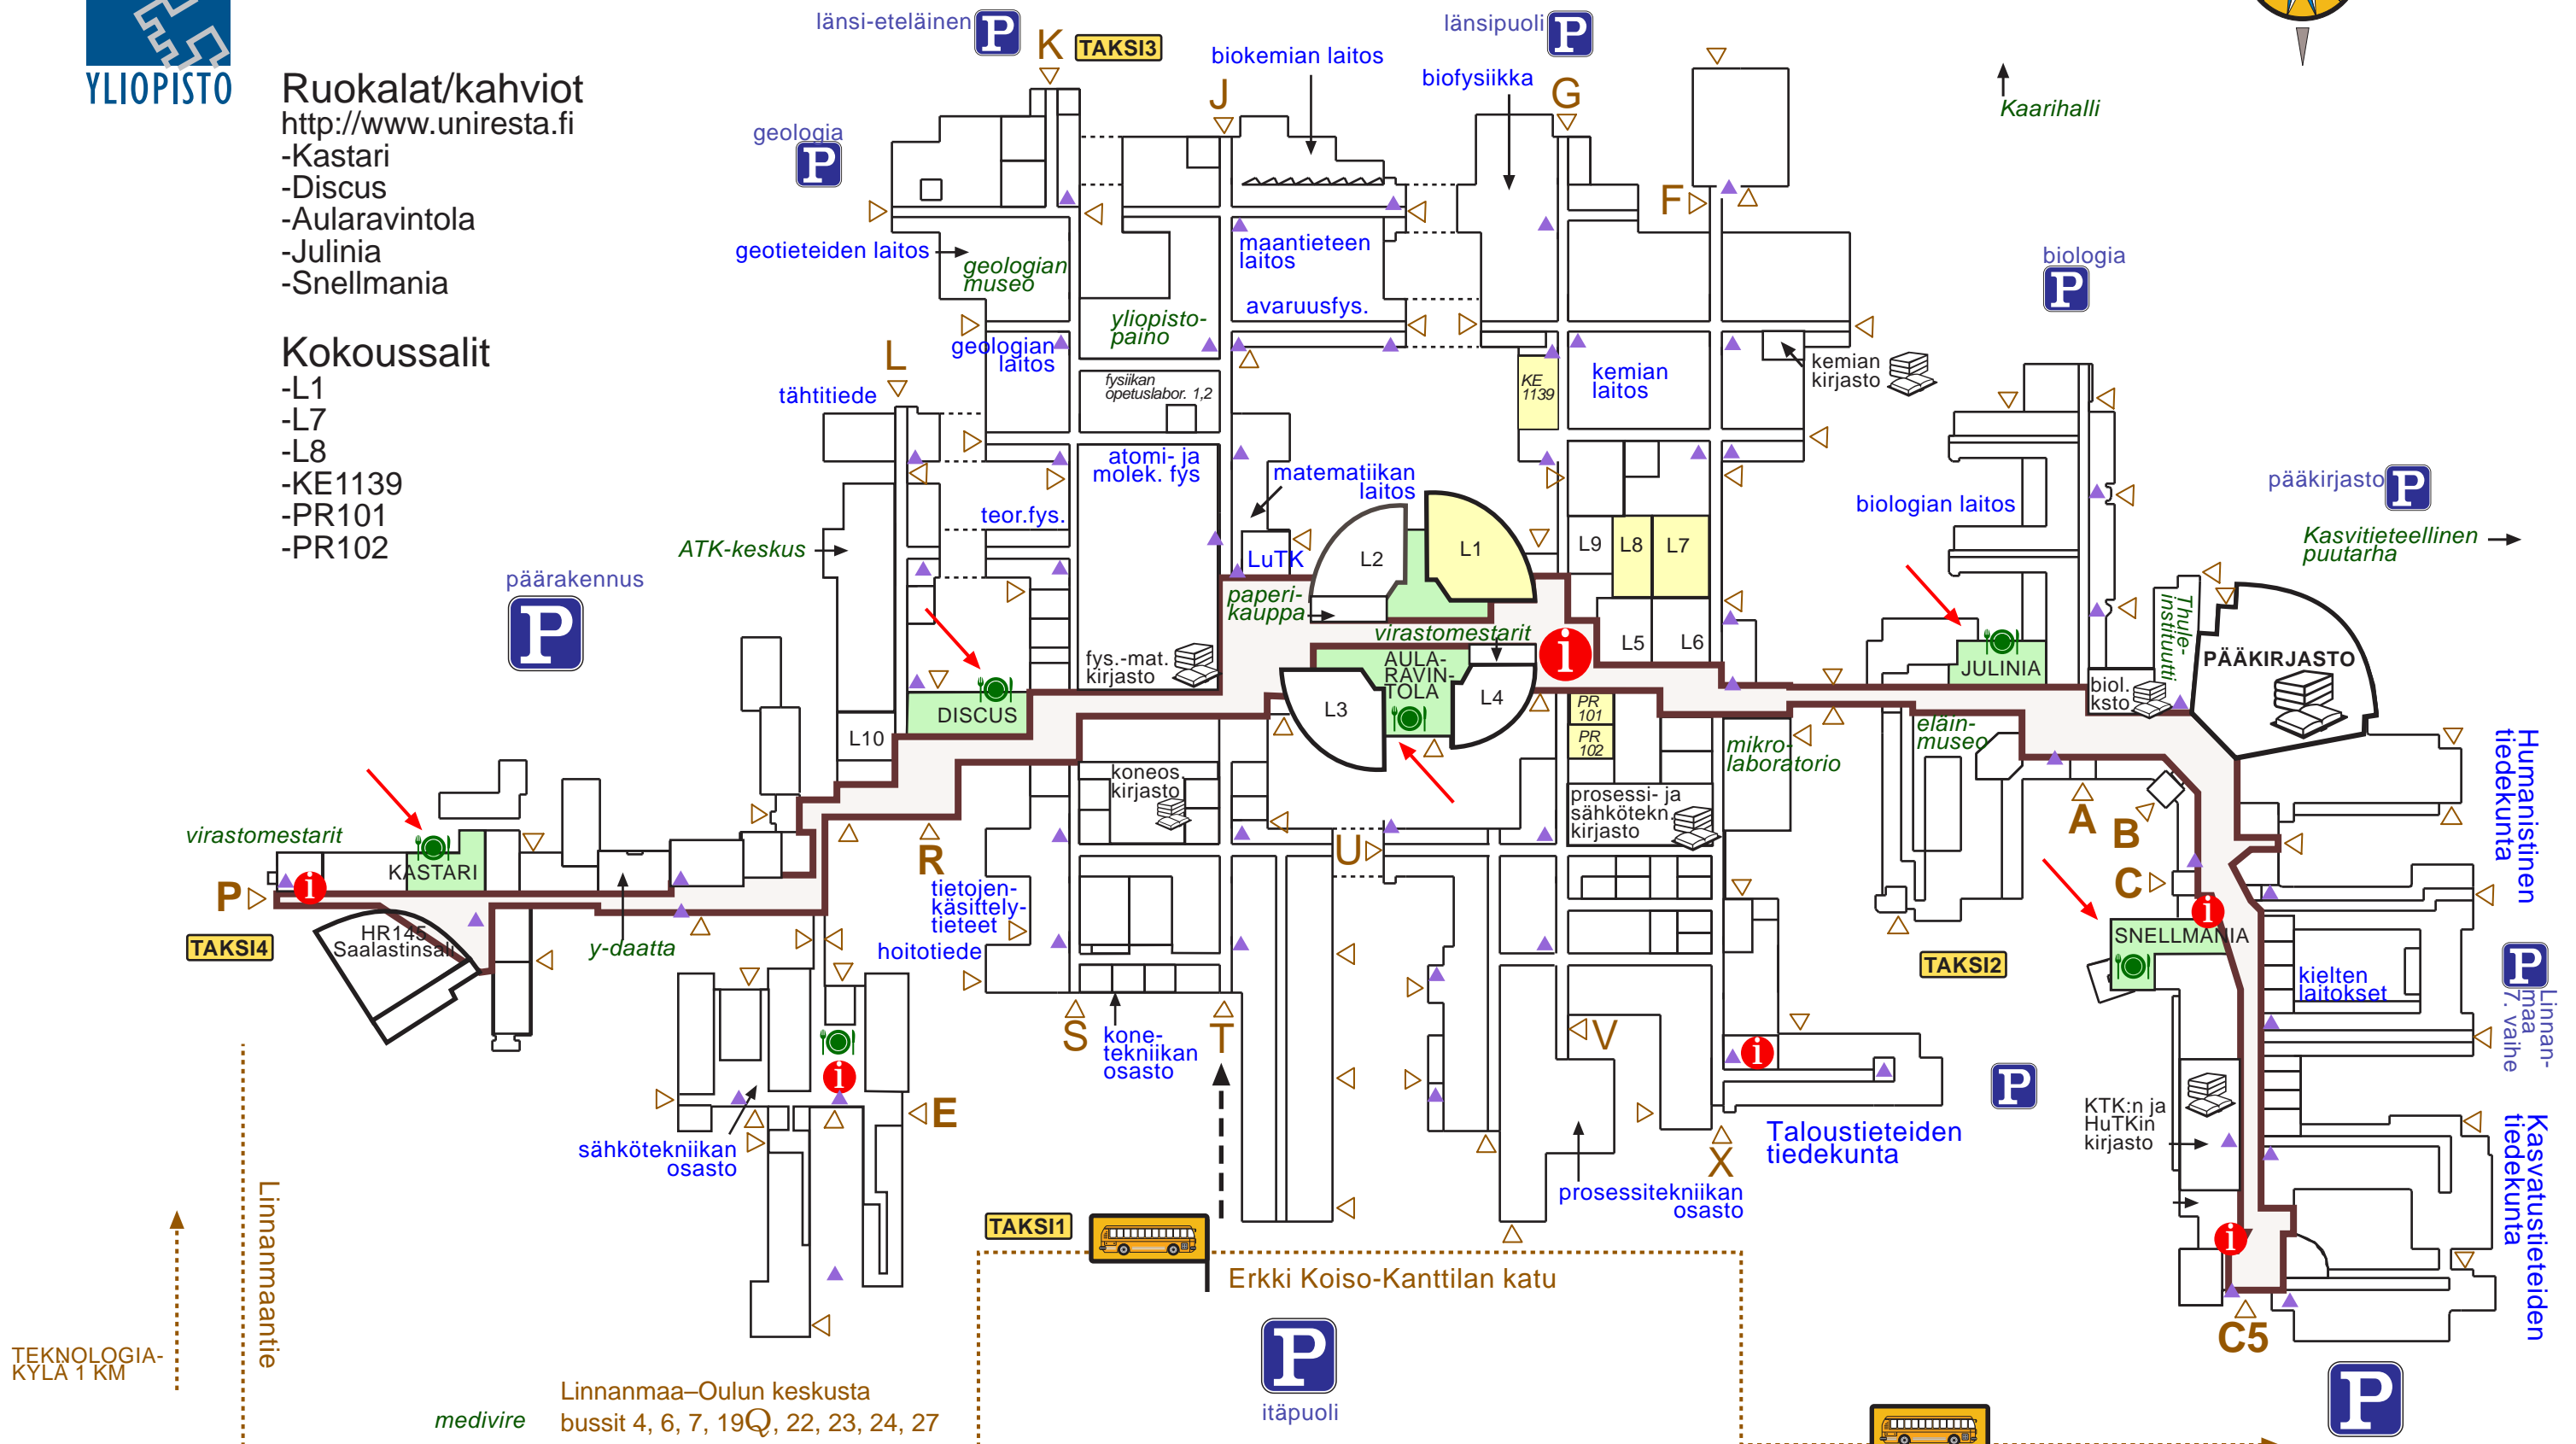

## Ruokalot/kahviot

<http://www.uniresta.fi>

- Kastari
- Discus
- Aularavintola
- Julinia
- Snellmania

## Kokoussalit

- L1
- L7
- L8
- KE1139
- PR101
- PR102

TEKNOLOGIA-KYLÄ 1 KM

OULUN KESKUSTA  
5 km / 15 min.  
LENTOKENTTÄ  
15 km / 45 min.

Linnanmaa-Oulun keskusta  
bussit 4, 6, 7, 19Q, 22, 23, 24, 27

Linja-autolla tulevat voivat kävellä suoraan ovelle T ja kääntyä pääväylällä (kampuksen halkova harmaalla merkitty käytävä) oikealle, kohti rekisteröitymispistettä, joka sijaitsee isoimman info-merkin kohdalla.